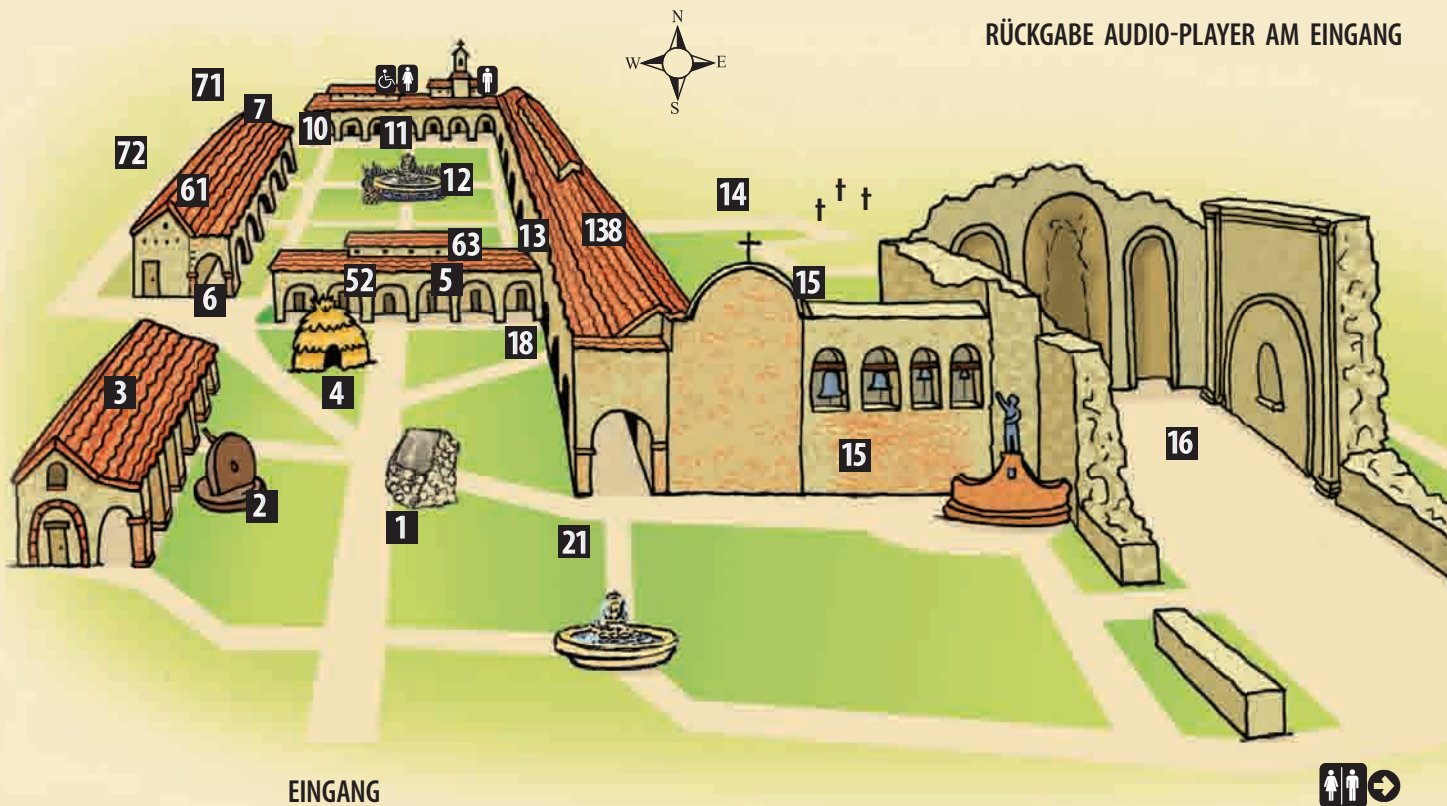

Stimmen der Mission

Sie können die Führung in beliebiger Reihenfolge absolvieren

DEUTSCH: GERMAN

100

EINFÜHRUNG

1 **Gründungsurkunde**

2 **Olivenmühlstein**

3 **Kaserne**

4 **Kiicha**

5 **Südflügel: Esszimmer der Padres**

52

Südflügel: Zimmer von Father José Mut

63

Südflügel: Rancho-Zimmer und Lincoln-Erklärung

6

Westflügel: Acjachemen-Zimmer

10

Leon Rene Musikzimmer

11

Nordkorridor

12

Innenhof

13

Einführung Serra-Kapelle

18

Geschenk-Shop Gebäude

20

Denkmalschutzprojekt bei der Mission

21

Abschluss

ANLEITUNG ZUR AUDIOFÜHRUNG

- 1.** Drücken Sie auf dem Gerät die Nummer 100, um die Einführung zu starten.
Drücken Sie dann die grüne Taste und hören Sie zu. 
- 2.** Achten Sie an den auf der Karte markierten Stellen  auf dieses Schild. Geben Sie die Nummer auf dem Schild in das Gerät ein. Drücken Sie die grüne Taste und hören Sie zu.
- 3.** Die Lautstärke können Sie über die Lautsprechertasten regeln. (◀ - ▶ +)
- 4.** Sie können die Führung in beliebiger Reihenfolge absolvieren.
- 5.** Geben Sie die Audiokarte und das Gerät am Ende Ihres Besuchs bitte am Eingang zurück.